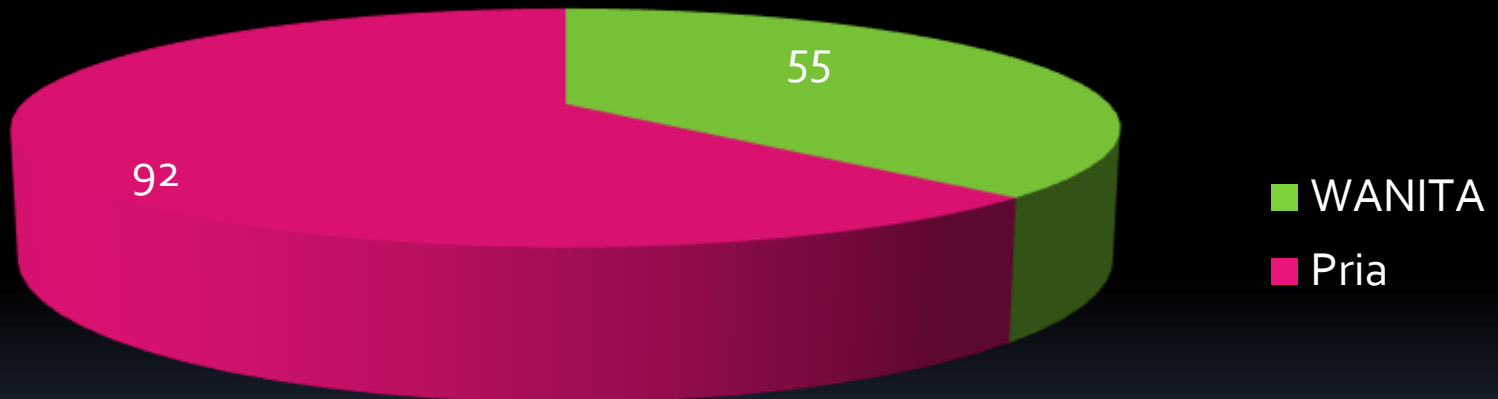

**DATA STATISTIK PEGAWAI
DINAS TENAGA KERJA
DAN TRANSMIGRASI
PROVINSI SULAWESI TENGAH**

Jumlah Pegawai Berdasarkan Jenis Kelamin

01 JANUARI - 01 JULI 2023

Jumlah Pegawai Berdasarkan Golongan Ruang

Jumlah Pegawai Berdasarkan Pendidikan