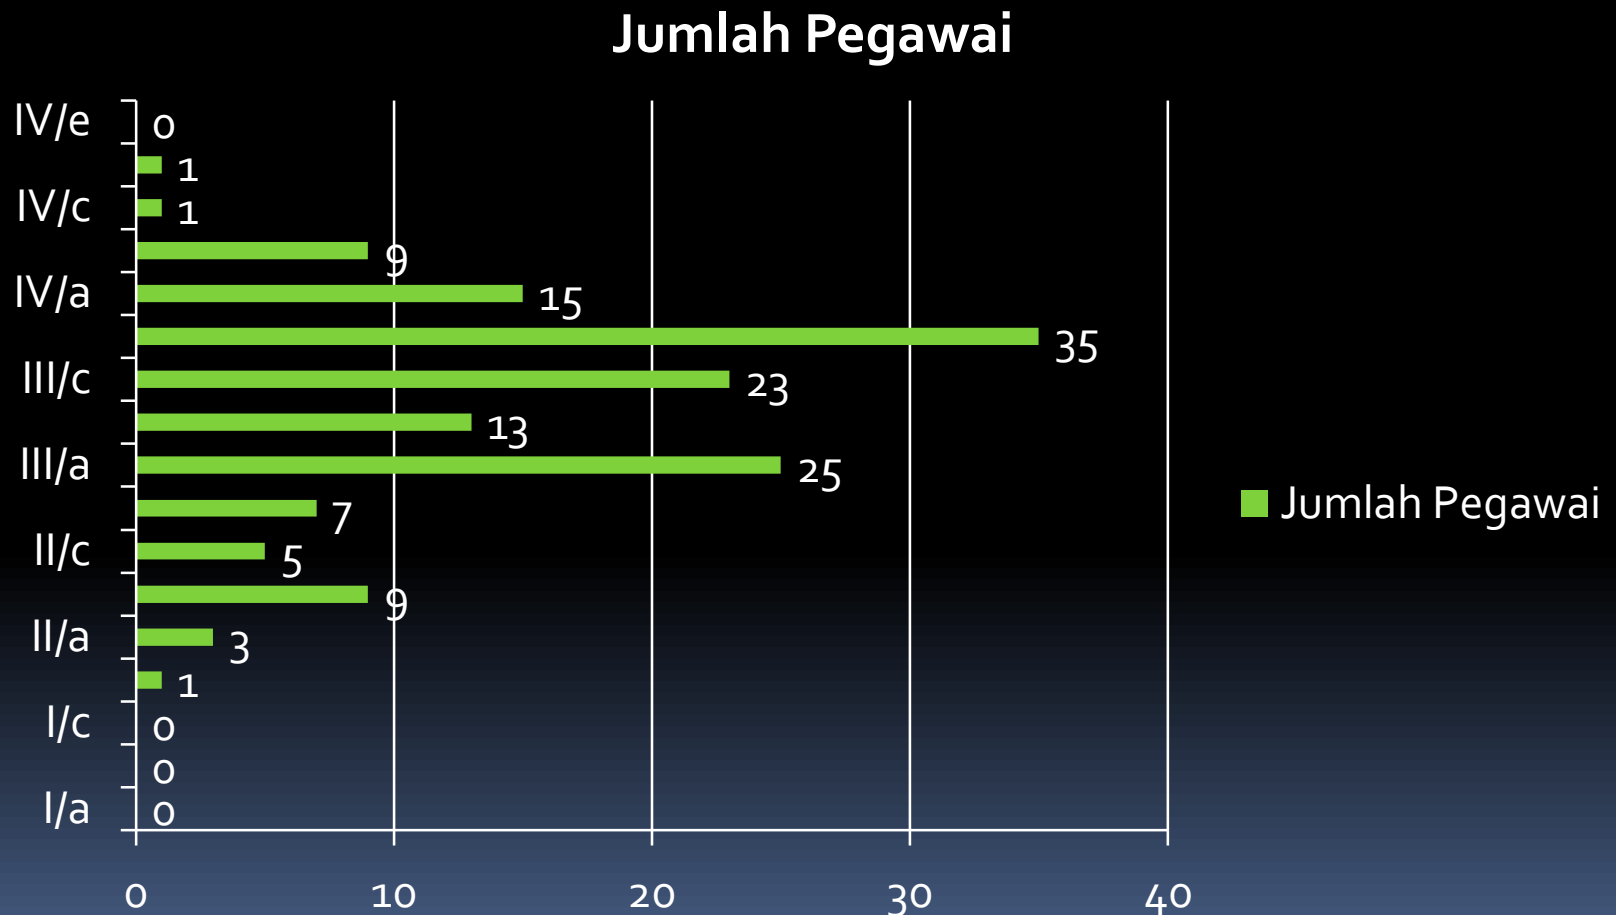

**DATA STATISTIK PEGAWAI
DINAS TENAGA KERJA
DAN TRANSMIGRASI
PROVINSI SULAWESI TENGAH**

Jumlah Pegawai Berdasarkan Jenis Kelamin

01 JANUARI - 01 JULI 2023

Jumlah Pegawai Berdasarkan Golongan Ruang

Jumlah Pegawai Berdasarkan Pendidikan